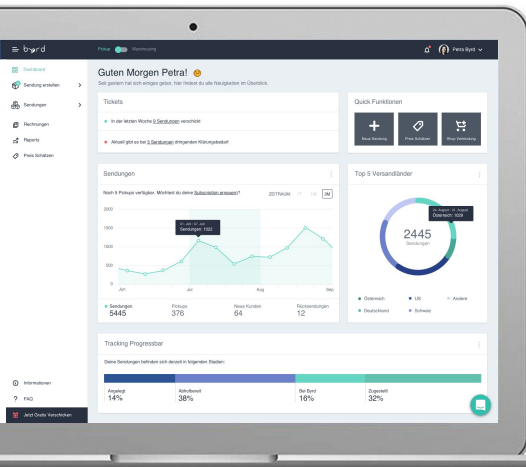

Ständiger Ausbau von Lagern sowie Einstellung und Leitung von einer Vielzahl an Arbeitskräften.

Analoge Prozesse

81% der deutschen Online Shops picken ihre Bestellungen mit einem Handzettel.

Deine Lösung

Skalierbare E-Commerce Logistik für deinen Online Shop, die den Erwartungen **deiner** Kunden gerecht wird.

Automatisiert

Reibungslose Integration mit führenden E-Commerce Shop Systemen und Marktplätzen.