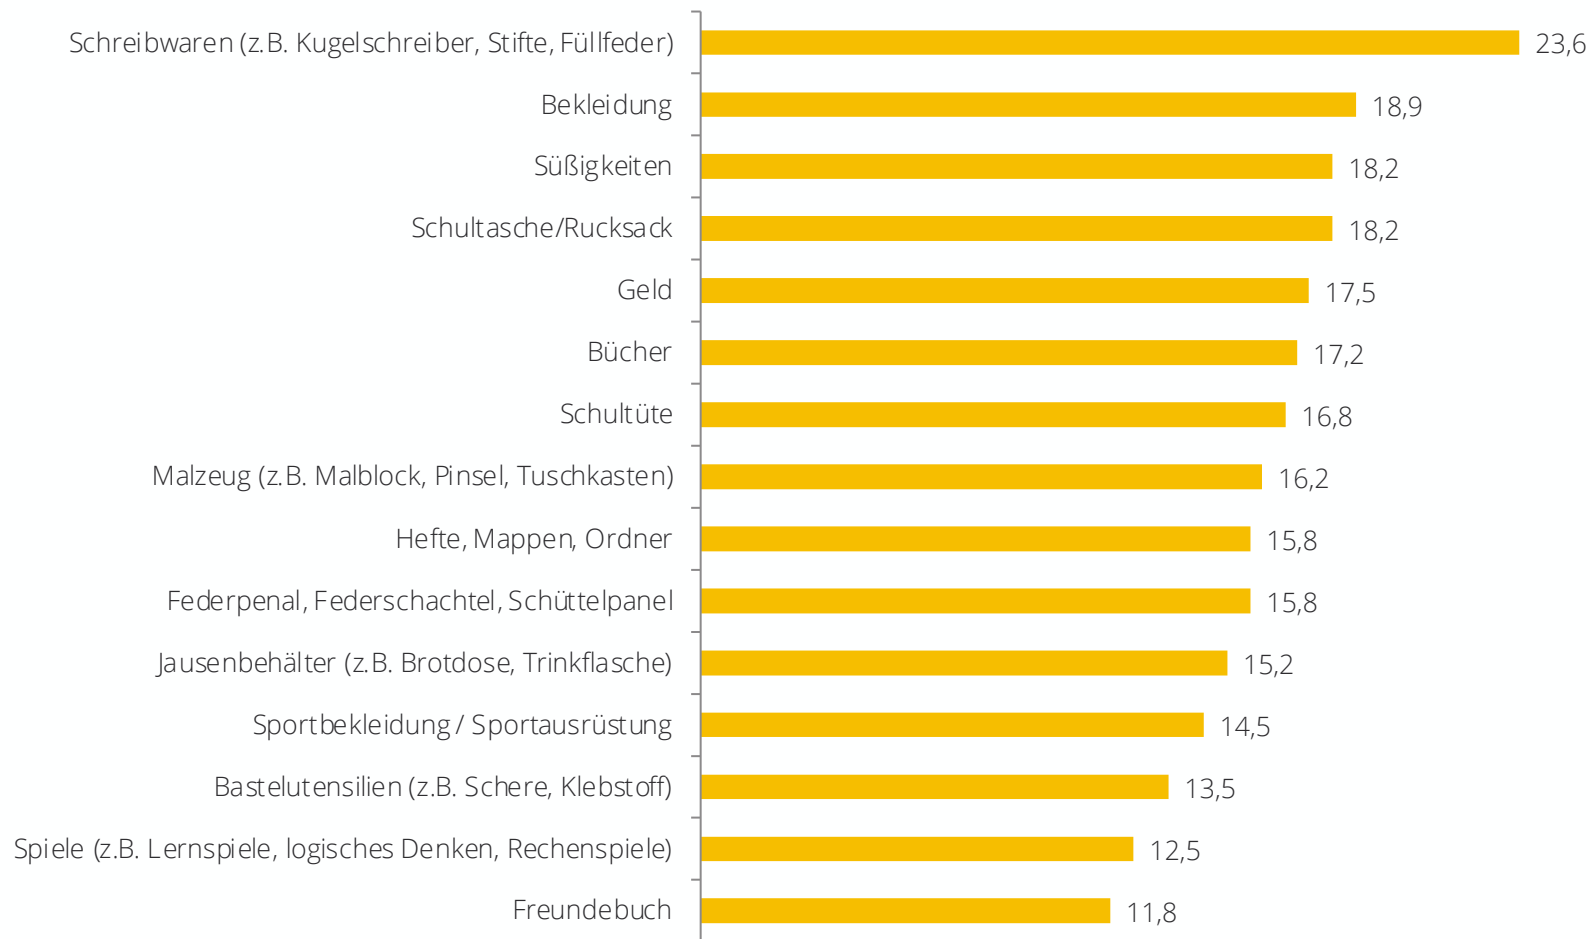

Dinge, die zum Schulbeginn verschenkt werden – Top 15

Welche der folgenden Dinge schenken Sie dem Kind/den Kindern, die (noch) zur Schule gehen, zum Schulbeginn?

Top 15 Nennungen

In %, Mehrfachantwort | n=297