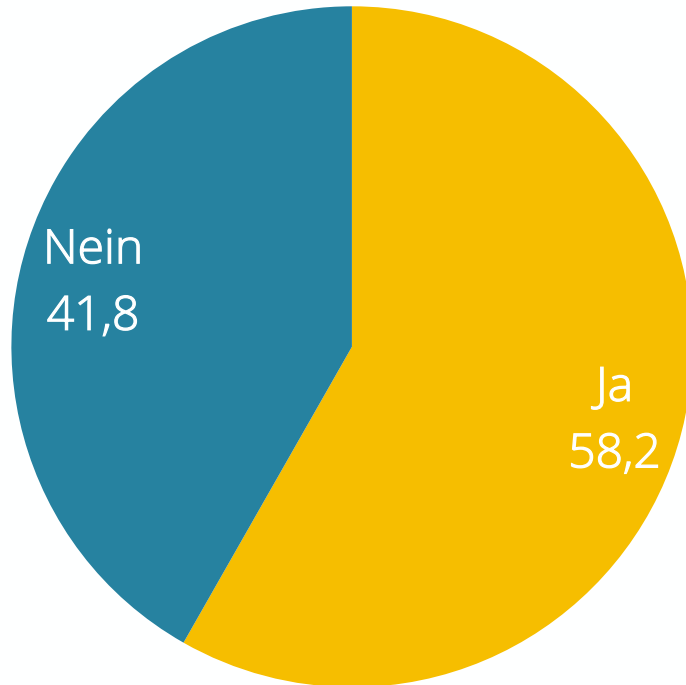

Consumer-Check Schulbeginn 2021

eine Studie im Auftrag von

Studieneckdaten

Methode

Computer Assisted Web Interviews (CAWI), rekrutiert über das hauseigene Onlinepanel „talk“

Zielgruppe

Personen zwischen 18 und 69 Jahren, repräsentativ für die österreichische Bevölkerung nach Alter, Geschlecht, Bundesland und Bildung

Stichprobengröße

n=510

Befragungszeitraum

10.08.2021 - 17.08.2021

Befragungsdauer

LOI= 1,8 Minuten (Median)

Fragestellungen

- Haben Sie Kinder in Ihrem näheren Umfeld, die (noch) zur Schule gehen und nun in ein neues Schuljahr starten?
- In welchem Verhältnis stehen Sie zu diesem Kind/Kindern, die (noch) zur Schule gehen und nun in ein neues Schuljahr starten?
- Welche der folgenden Dinge schenken Sie dem Kind/den Kindern, die (noch) zur Schule gehen, zum Schulbeginn?
- Wo kaufen Sie diese Dinge, die Sie dem Kind/den Kindern zum Schulbeginn schenken, ein?
- Wie viel Euro werden Sie für die Dinge, die Sie dem Kind/den Kindern zum Schulbeginn schenken, voraussichtlich ausgeben?
- Wie stehen Sie zur diskutierten Maskenpflicht für alle SchülerInnen an Schulen?

Demographische Daten

n= 510

Kinder im Schulalter

Haben Sie Kinder in Ihrem näheren Umfeld, die (noch) zur Schule gehen und nun in ein neues Schuljahr starten?

in %; Einfachantwort | n=510

In welchem Verhältnis stehen Sie zu diesem Kind/Kindern, die (noch) zur Schule gehen und nun in ein neues Schuljahr starten?