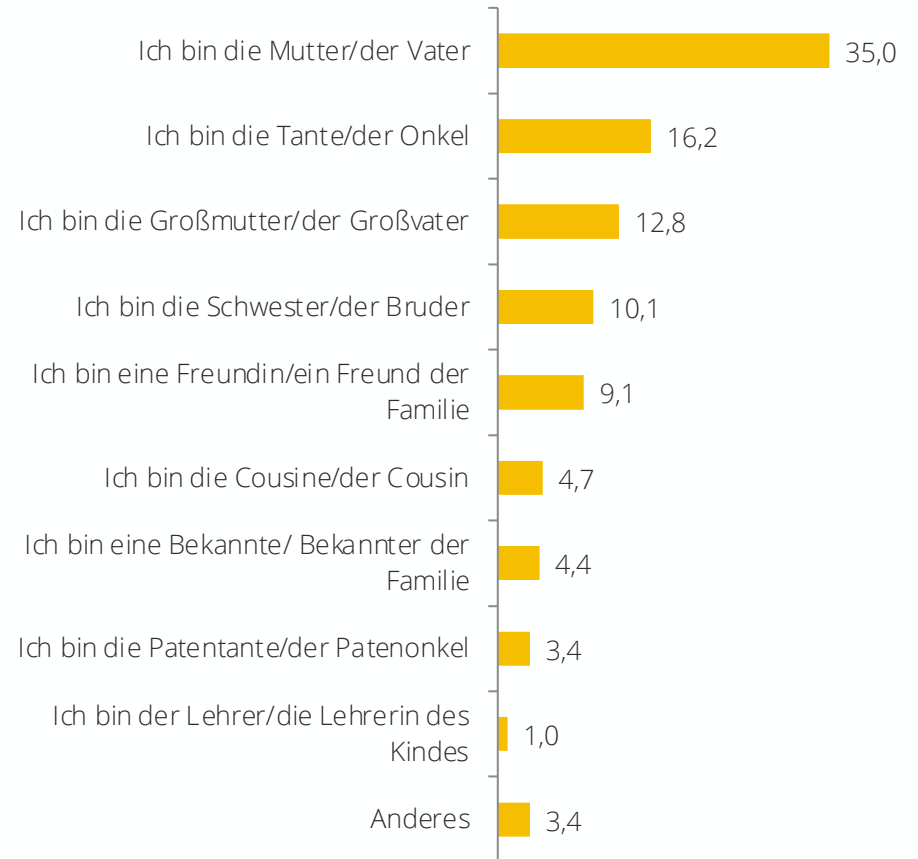

Consumer-Check Schulbeginn 2021

eine Studie im Auftrag von

Studieneckdaten

Methode

Computer Assisted Web Interviews (CAWI), rekrutiert über das hauseigene Onlinepanel „talk“

Zielgruppe

Personen zwischen 18 und 69 Jahren, repräsentativ für die österreichische Bevölkerung nach Alter, Geschlecht, Bundesland und Bildung

Stichprobengröße

n=510

Befragungszeitraum

10.08.2021 - 17.08.2021

Befragungsdauer

LOI= 1,8 Minuten (Median)

Fragestellungen

- Haben Sie Kinder in Ihrem näheren Umfeld, die (noch) zur Schule gehen und nun in ein neues Schuljahr starten?
- In welchem Verhältnis stehen Sie zu diesem Kind/Kindern, die (noch) zur Schule gehen und nun in ein neues Schuljahr starten?
- Welche der folgenden Dinge schenken Sie dem Kind/den Kindern, die (noch) zur Schule gehen, zum Schulbeginn?
- Wo kaufen Sie diese Dinge, die Sie dem Kind/den Kindern zum Schulbeginn schenken, ein?
- Wie viel Euro werden Sie für die Dinge, die Sie dem Kind/den Kindern zum Schulbeginn schenken, voraussichtlich ausgeben?
- Wie stehen Sie zur diskutierten Maskenpflicht für alle SchülerInnen an Schulen?

Demographische Daten

n= 510

Kinder im Schulalter

Haben Sie Kinder in Ihrem näheren Umfeld, die (noch) zur Schule gehen und nun in ein neues Schuljahr starten?

in %; Einfachantwort | n=510

In welchem Verhältnis stehen Sie zu diesem Kind/Kindern, die (noch) zur Schule gehen und nun in ein neues Schuljahr starten?

in %; Einfachantwort | n=297

Dinge, die zum Schulbeginn verschenkt werden – Top 15

Welche der folgenden Dinge schenken Sie dem Kind/den Kindern, die (noch) zur Schule gehen, zum Schulbeginn?

Top 15 Nennungen