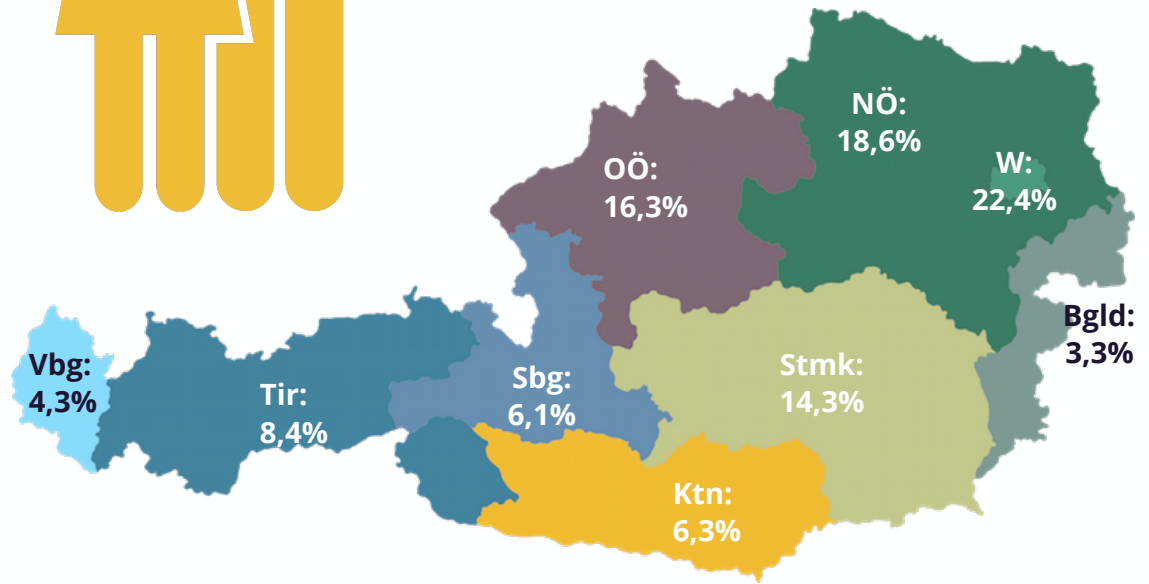

Consumer-Check Schulbeginn 2021

eine Studie im Auftrag von

Studieneckdaten

Methode

Computer Assisted Web Interviews (CAWI), rekrutiert über das hauseigene Onlinepanel „talk“

Zielgruppe

Personen zwischen 18 und 69 Jahren, repräsentativ für die österreichische Bevölkerung nach Alter, Geschlecht, Bundesland und Bildung

Stichprobengröße

n=510

Befragungszeitraum

10.08.2021 - 17.08.2021

Befragungsdauer

LOI= 1,8 Minuten (Median)

Fragestellungen

- Haben Sie Kinder in Ihrem näheren Umfeld, die (noch) zur Schule gehen und nun in ein neues Schuljahr starten?
- In welchem Verhältnis stehen Sie zu diesem Kind/Kindern, die (noch) zur Schule gehen und nun in ein neues Schuljahr starten?
- Welche der folgenden Dinge schenken Sie dem Kind/den Kindern, die (noch) zur Schule gehen, zum Schulbeginn?
- Wo kaufen Sie diese Dinge, die Sie dem Kind/den Kindern zum Schulbeginn schenken, ein?
- Wie viel Euro werden Sie für die Dinge, die Sie dem Kind/den Kindern zum Schulbeginn schenken, voraussichtlich ausgeben?
- Wie stehen Sie zur diskutierten Maskenpflicht für alle SchülerInnen an Schulen?

Demographische Daten

n= 510

Kinder im Schulalter

Haben Sie Kinder in Ihrem näheren Umfeld, die (noch) zur Schule gehen und nun in ein neues Schuljahr starten?

in %; Einfachantwort | n=510

In welchem Verhältnis stehen Sie zu diesem Kind/Kindern, die (noch) zur Schule gehen und nun in ein neues Schuljahr starten?